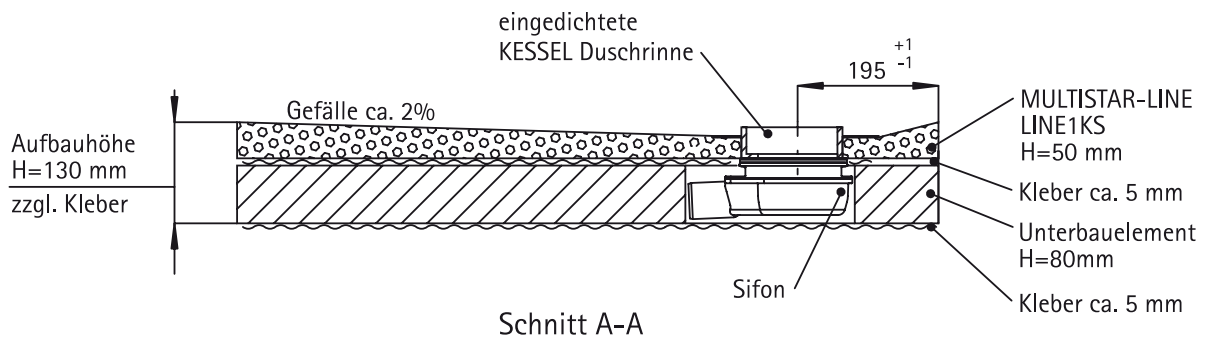

# MULTISTAR®-LINE mit KESSEL-Duschrinne Linearis Super60 (vierseitiges Gefälle)

## Technisches Informationsblatt

allgemeine Art.-Nr.	Beschreibung
LINE1KS	Maß A x Maß B / vierseitiges Gefälle