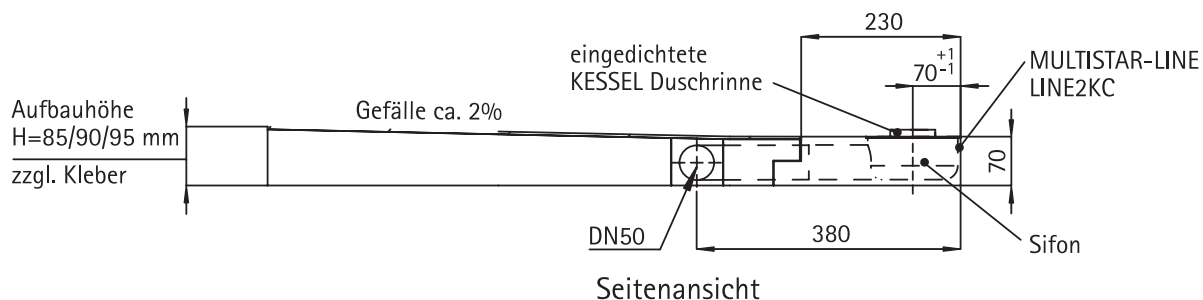

# MULTISTAR®-LINE mit KESSEL-Duschrinne LINEARIS COMPACT (einseitiges Gefälle) Technisches Informationsblatt

allgemeine Art.-Nr.	Beschreibung
LINE2KC	Maß A x Maß B / vierseitiges Gefälle

allgemeine Draufsicht LINE2KC