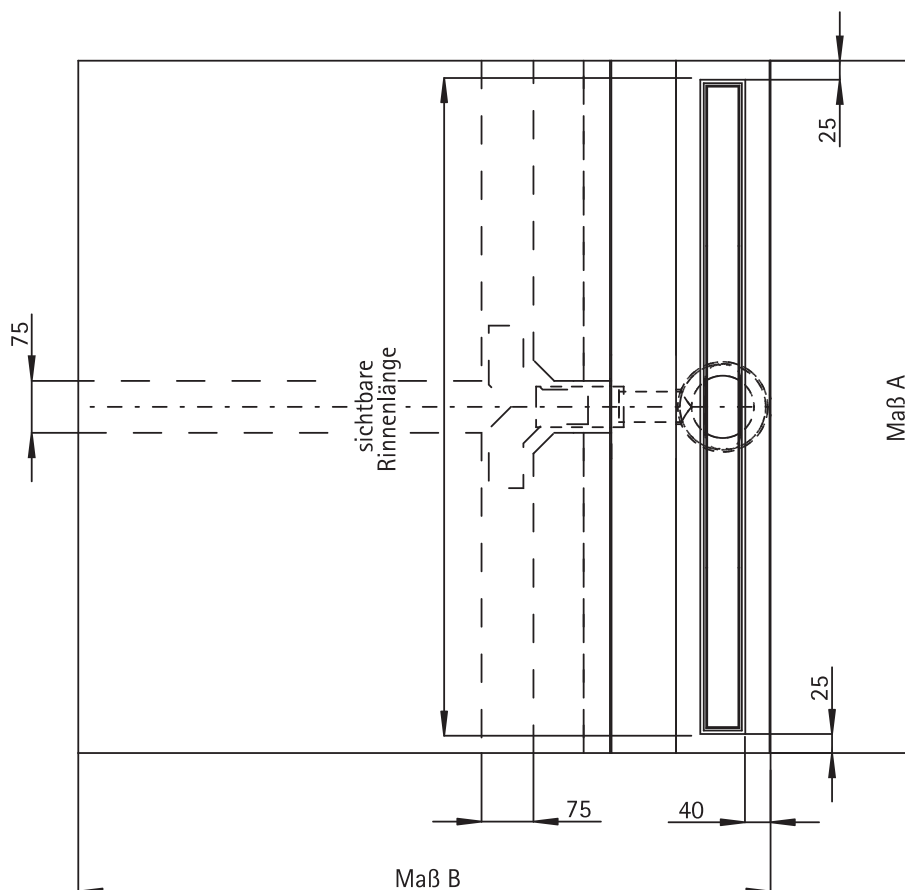

# MULTISTAR®-LINE mit KESSEL-Duschrinne LINEARIS COMPACT (einseitiges Gefälle) Technisches Informationsblatt

allgemeine Art.-Nr.	Beschreibung
LINE2KC	Maß A x Maß B / vierseitiges Gefälle

allgemeine Draufsicht LINE2KC