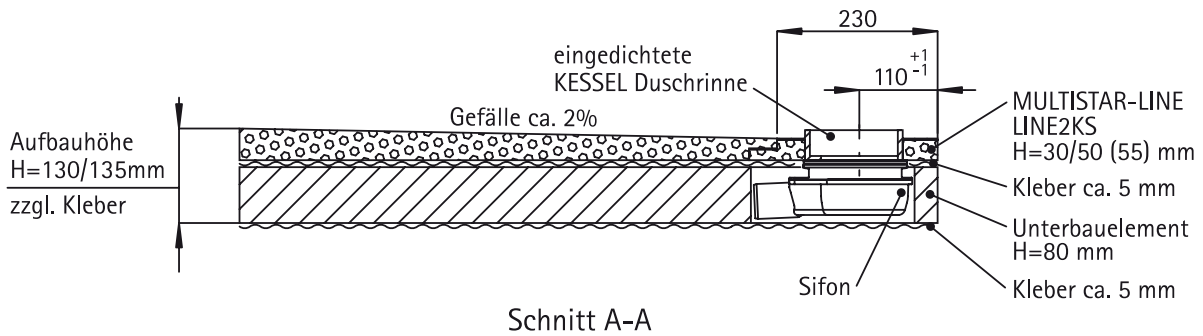

MULTISTAR®-LINE mit KESSEL-Duschrinne Linearis Super60 (einseitiges Gefälle)

Technisches Informationsblatt

allgemeine Art.-Nr.	Beschreibung
LINE2KS	Maß A x Maß B / einseitiges Gefälle