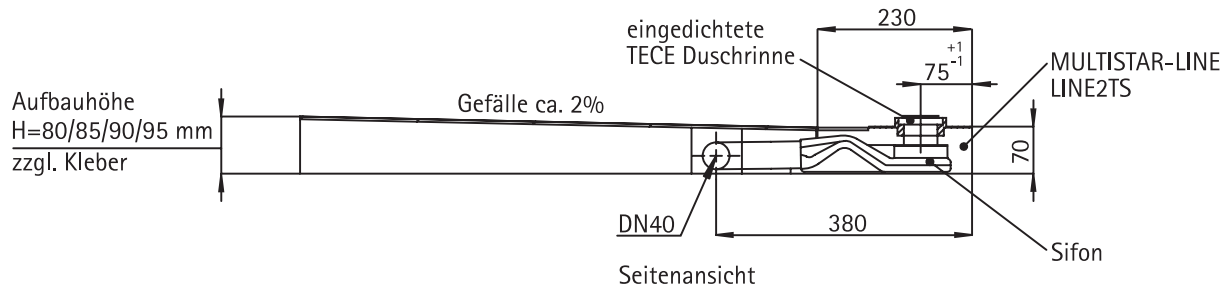

MULTISTAR®-LINE mit TECE-Duschrinne und Ablauf superflach (einseitiges Gefälle) Technisches Informationsblatt

allgemeine Art.-Nr.	Beschreibung
LINE2TS	Maß A x Maß B /einseitiges Gefälle

allgemeine Draufsicht LINE2TS