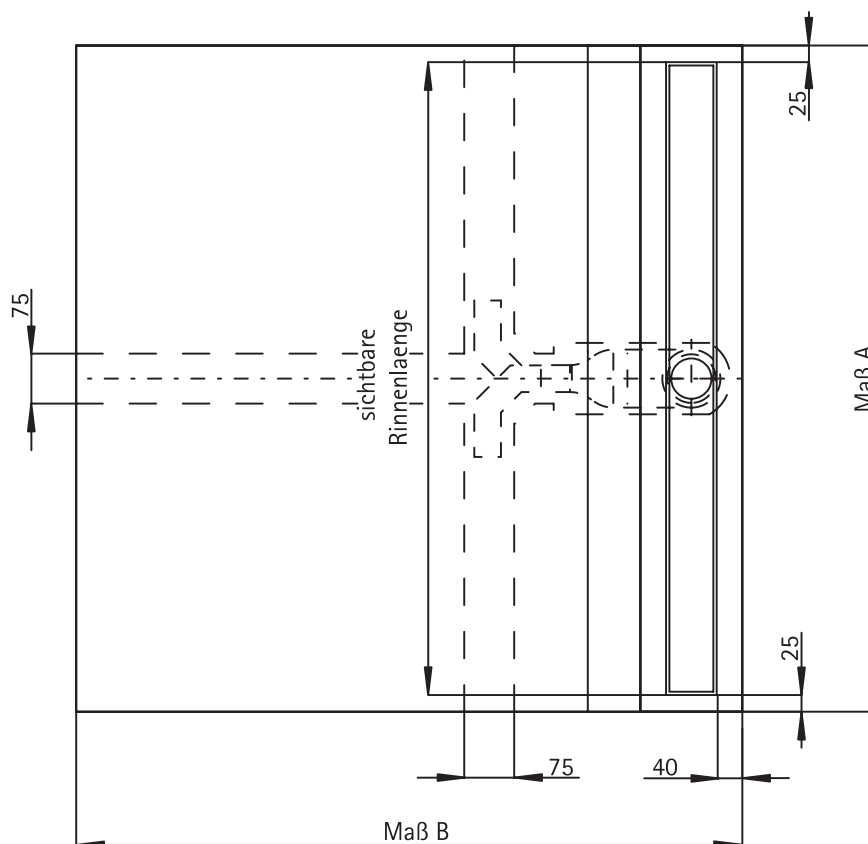

MULTISTAR®-LINE mit TECE-Duschrinne und Ablauf superflach (einseitiges Gefälle) Technisches Informationsblatt

allgemeine Art.-Nr.	Beschreibung
LINE2TS	Maß A x Maß B /einseitiges Gefälle

allgemeine Draufsicht LINE2TS