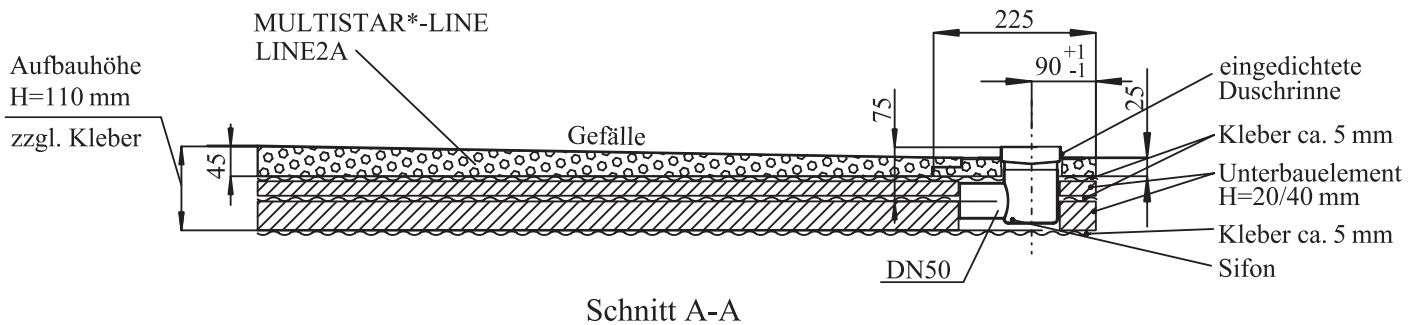

Technisches Informationsblatt

MULTISTAR*-LINE mit ACO- Duschrinne (einseitiges Gefälle)

allgemeine Art.-Nr.	Beschreibung
LINE2A	Maß A x Maß B / einseitiges Gefälle

allgemeine Draufsicht LINE2A