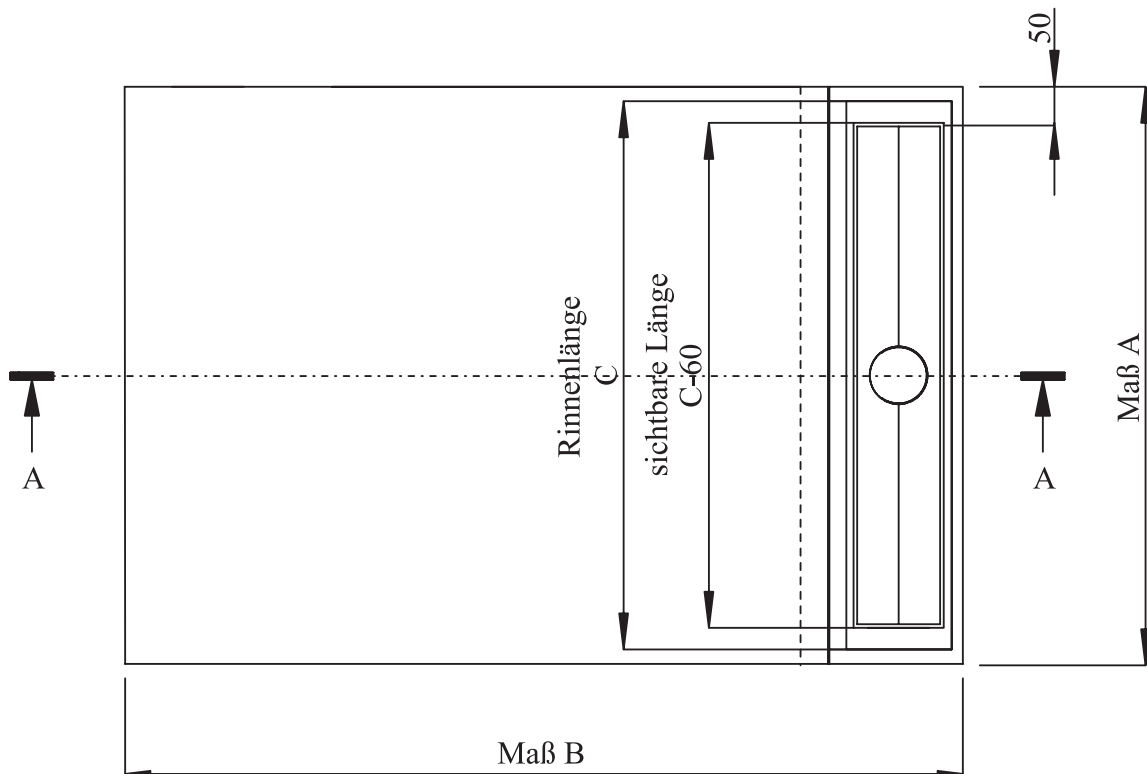

Technisches Informationsblatt

MULTISTAR*-LINE mit ACO- Duschrinne (einseitiges Gefälle)

allgemeine Art.-Nr.	Beschreibung
LINE2A	Maß A x Maß B / einseitiges Gefälle

allgemeine Draufsicht LINE2A