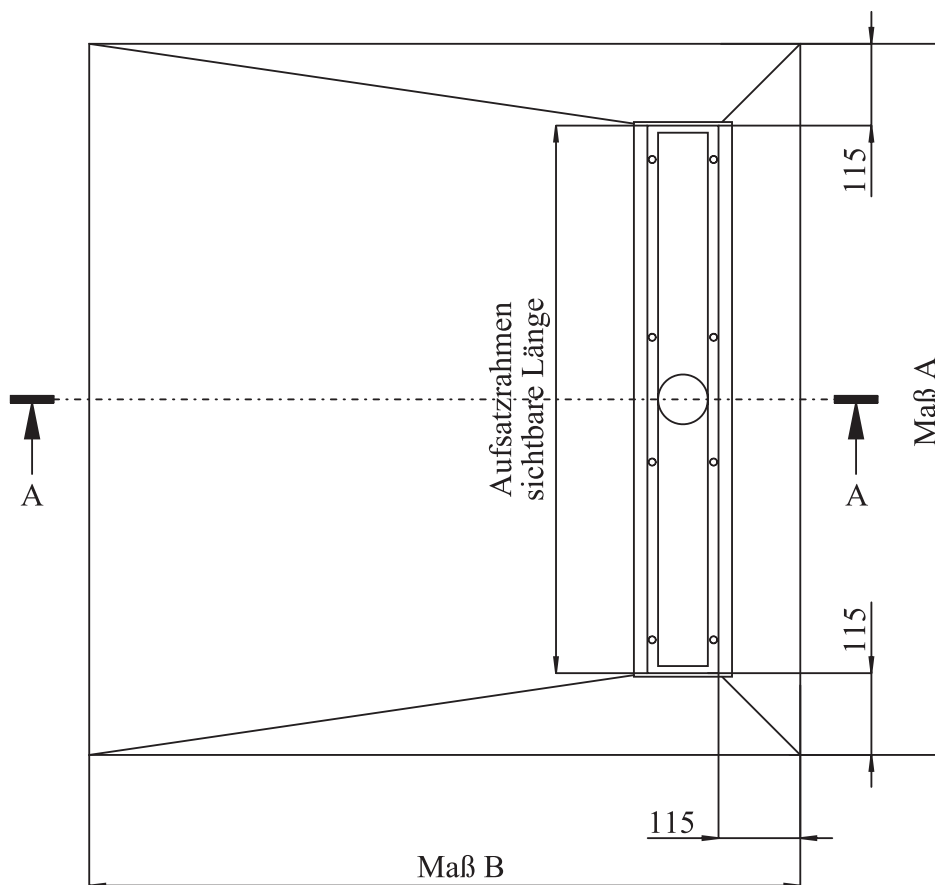

Technisches Informationsblatt

MULTISTAR-LINE mit SANIT - Duschrinne (vierseitiges Gefälle)

allgemeine Art.-Nr.	Beschreibung
LINE1S	Maß A x Maß B / vierseitiges Gefälle

allgemeine Draufsicht LINE1S