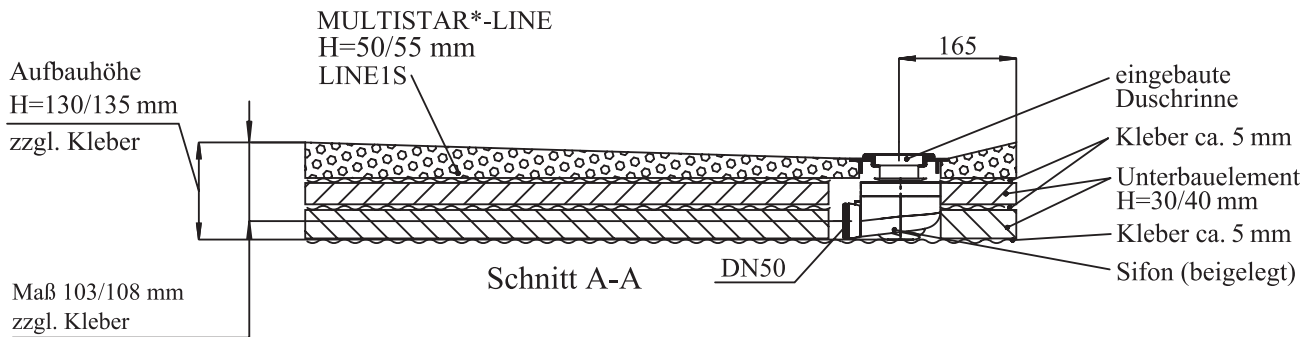

Technisches Informationsblatt

MULTISTAR-LINE mit SANIT - Duschrinne (vierseitiges Gefälle)

allgemeine Art.-Nr.	Beschreibung
LINE1S	Maß A x Maß B / vierseitiges Gefälle

allgemeine Draufsicht LINE1S