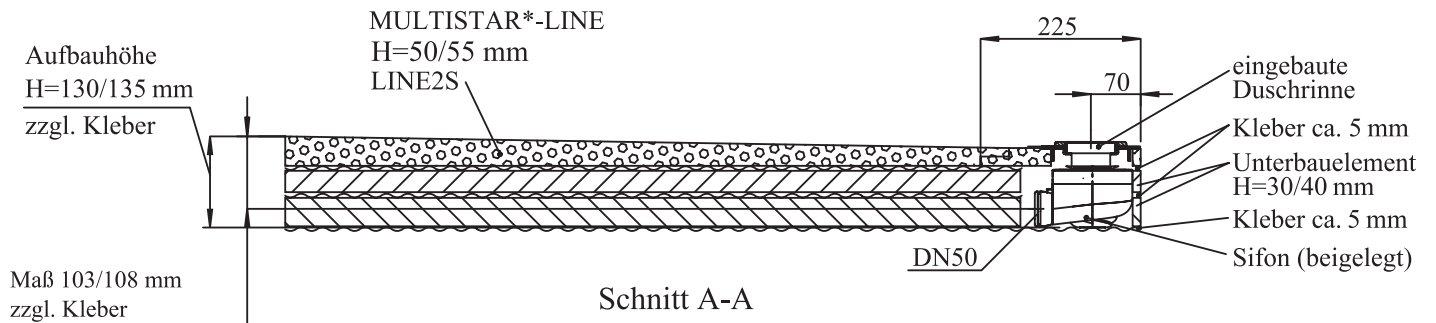

Technisches Informationsblatt

MULTISTAR-LINE mit SANIT - Duschrinne (einseitiges Gefälle)

allgemeine Art.-Nr.	Beschreibung
LINE2S	Maß A x Maß B / einseitiges Gefälle

allgemeine Draufsicht LINE2S