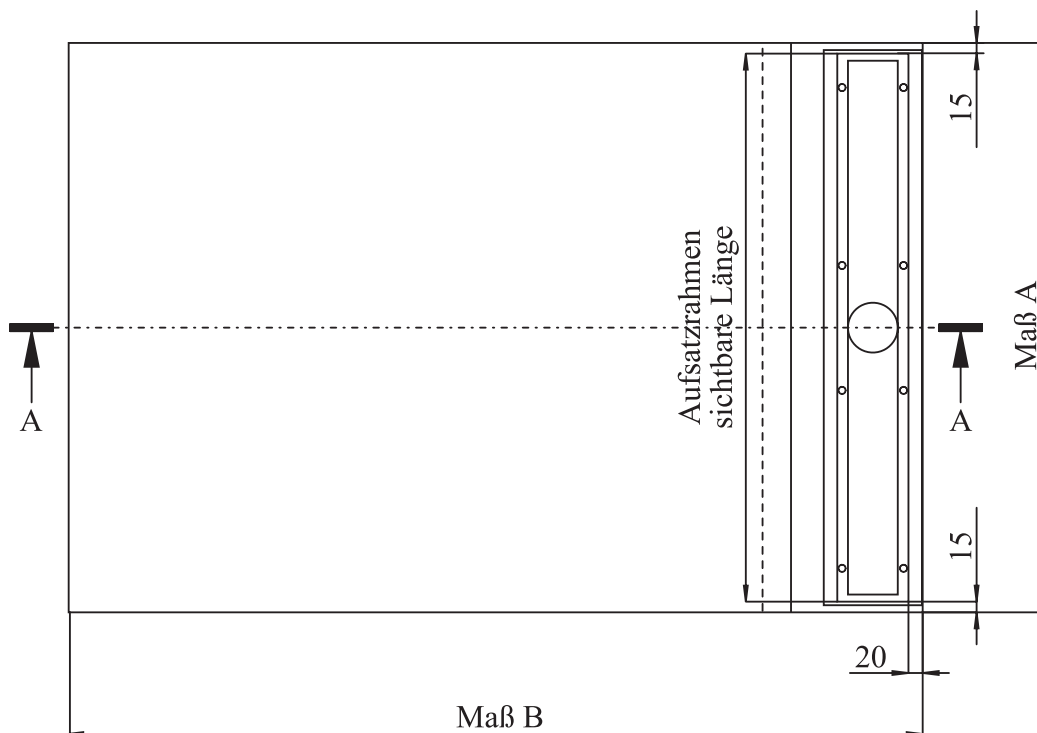

Technisches Informationsblatt

MULTISTAR-LINE mit SANIT - Duschrinne (einseitiges Gefälle)

allgemeine Art.-Nr.	Beschreibung
LINE2S	Maß A x Maß B / einseitiges Gefälle

allgemeine Draufsicht LINE2S