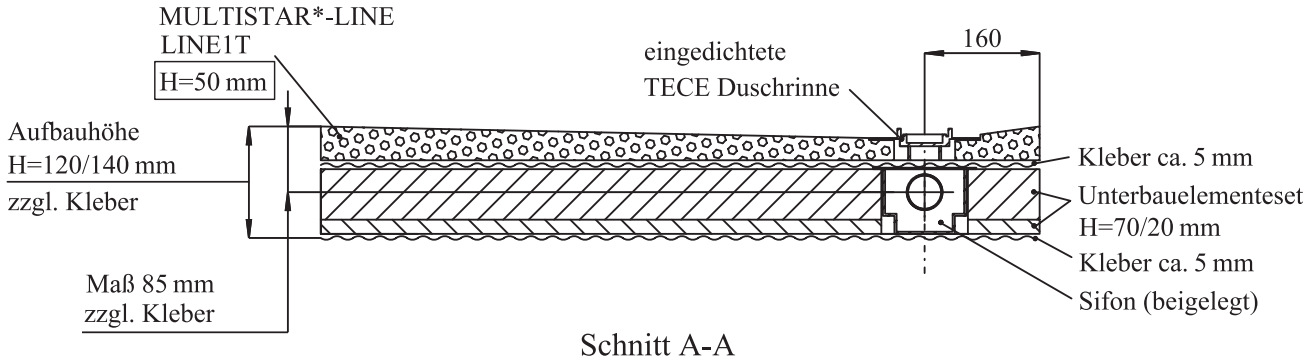

Technisches Informationsblatt

MULTISTAR*-LINE mit TECE Duschrinne (vierseitiges Gefälle)

allgemeine Art.-Nr.	Beschreibung
LINE1T	Maß A x Maß B / vierseitiges Gefälle