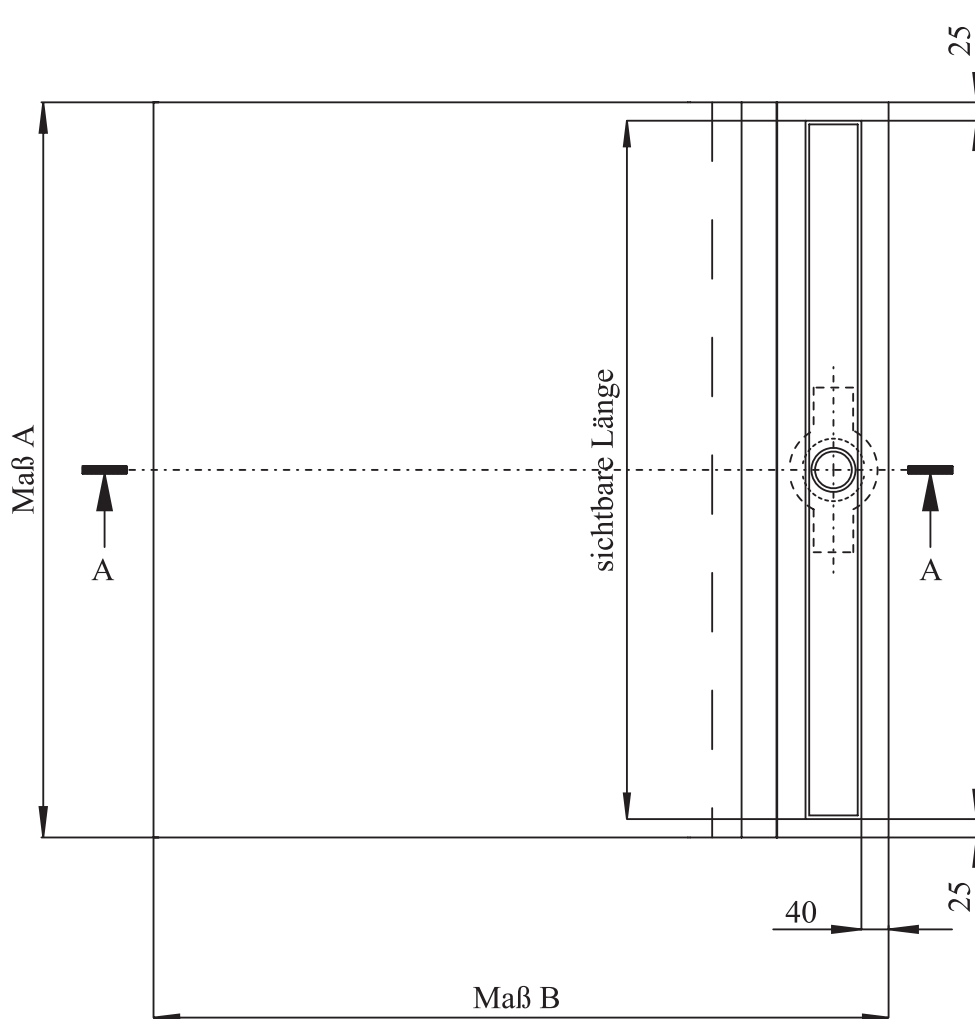

Technisches Informationsblatt

MULTISTAR*-LINE mit TECE - Duschrinne (einseitiges Gefälle)

allgemeine Art.-Nr.	Beschreibung
LINE2T	Maß A x Maß B / einseitiges Gefälle

allgemeine Draufsicht LINE2T