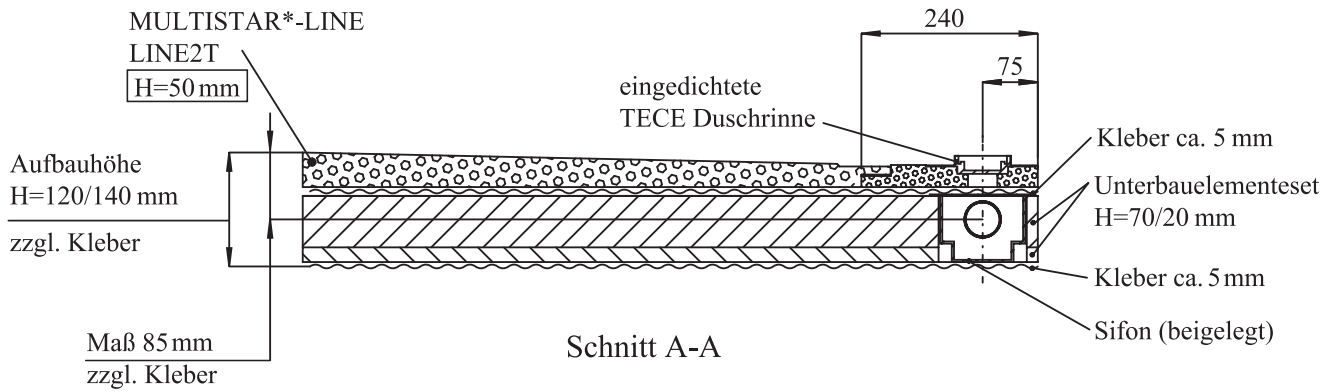

Technisches Informationsblatt

MULTISTAR*-LINE mit TECE - Duschrinne (einseitiges Gefälle)

allgemeine Art.-Nr.	Beschreibung
LINE2T	Maß A x Maß B / einseitiges Gefälle

allgemeine Draufsicht LINE2T