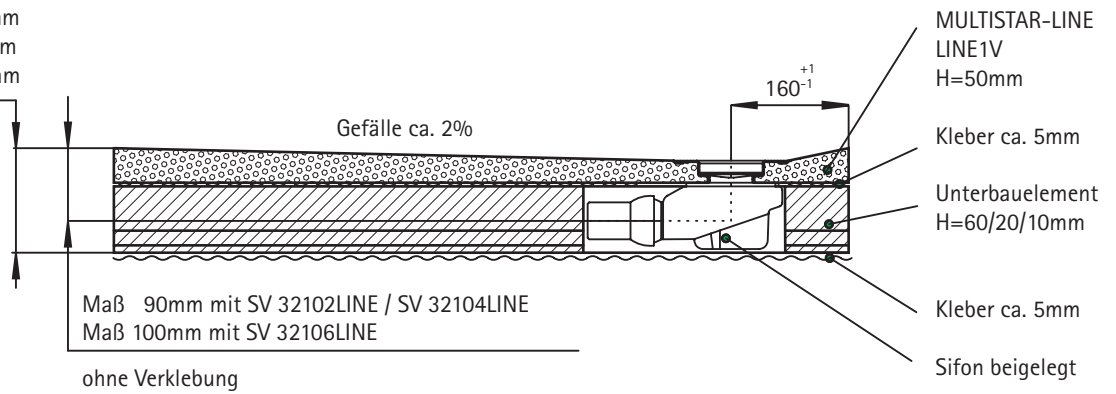

MULTISTAR®-LINE mit Viega-Duschrinne (vierseitiges Gefälle)

Technisches Informationsblatt

Aufbauhöhe mit
 SV 32102LINE H=130mm
 SV 32104LINE H=110mm
 SV 32106LINE H=140mm

zzgl. Kleber

Schnitt A - A

allgemeine Art.-Nr.	Beschreibung
LINE1V	Maß A x Maß B / vierseitiges Gefälle