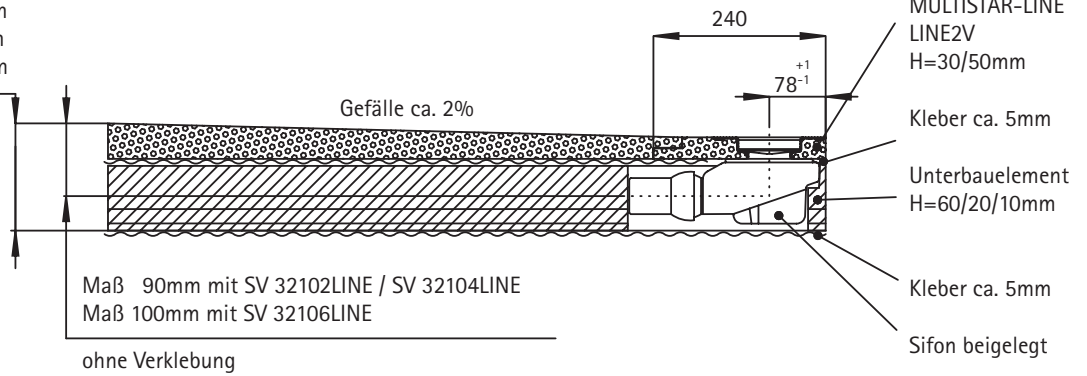

MULTISTAR®-LINE mit Viega-Duschrinne (einseitiges Gefälle)

Technisches Informationsblatt

Aufbauhöhe mit
 SV 32102LINE H=130mm
 SV 32104LINE H=110mm
 SV 32106LINE H=140mm

zzgl. Kleber

Schnitt A - A

allgemeine Art.-Nr.	Beschreibung
LINE2V	Maß A x Maß B / einseitiges Gefälle