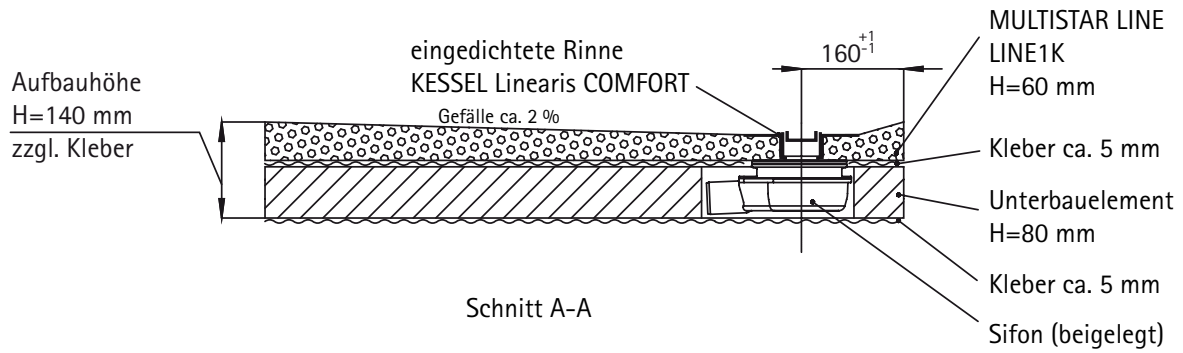

# Linearis Comfort mit Gefälle vierseitig – Technische Informationen

allgemeine Art.-Nr.	Beschreibung
LINE1K	Maß A x Maß B / vierseitiges Gefälle